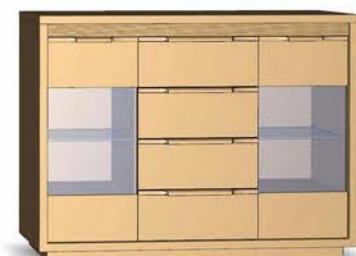

Тумба приліжкова 2Ш
L 590 x B 380 x H 520 mm

Комод 3Ш
L 950 x B 460 x H 840 mm

Комод 3Ш2Д
L 1445 x B 460 x H 840 mm

Комод 4Ш1Д
L 1100 x B 460 x H 1050 mm

Стіл манікюрний 2Ш
L 1350 x B 460 x H 785 mm

Стіл манікюрний 1Ш1Д
L 1200 x B 460 x H 785 mm