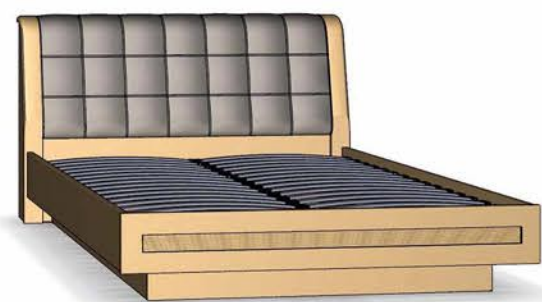

1. Комод 4Ш1Д | L 1100 x B 460 x H 1050 mm
2. Передпокій 2Д1Ш | L 1400 x B 490 x H 2000 mm

- 1. Передпокій 1Д | L 895 x B 490 x H 2000 mm
- 2. Комод 3Ш2Д | L 1445 x B 460 x H 840 mm
- 3. Дзеркало 100 | L 1060 x B 25 x H 750 mm

Ліжко двоспальне **МОДЕСТ**

• 140 (сп. місце 1400 x 2000) L 1535 x B 2135 x H 1100 mm
• 180 (сп. місце 1800 x 2000) L 1935 x B 2135 x H 1100 mm
• 160 (сп. місце 1600 x 2000) L 1735 x B 2135 x H 1100 mm
• 200 (сп. місце 2000 x 2000) L 2135 x B 2135 x H 1100 mm