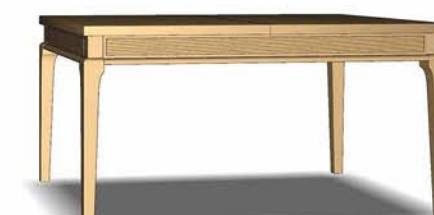

Комод 2В4Ш
L 1595 x B 460 x H 1205 mm

Стіл журнальний
L 1000 x B 600 x H 450 mm

Тумба під ТВ 2Ш
L 2000 x B 490 x H 420 mm

Тумба під ТВ 2Ш - подіум
L 2000 x B 490 x H 420 mm

Стіл обідній розкладний
L 1500 (+400) x B 1000 x H 785 mm