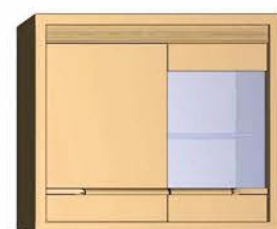

Стіл журнальний
L 1000 x B 600 x H 450 mm