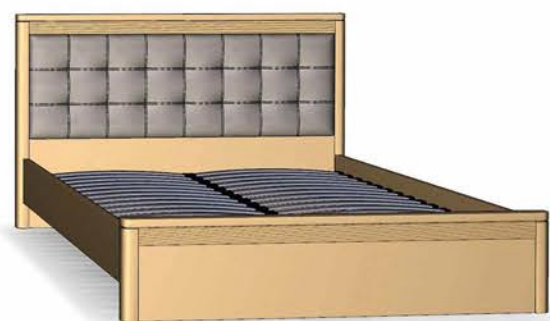

Ліжко двоспальне **МОДЕСТ**

• 140 (сп. місце 1400 x 2000) L 1535 x B 2135 x H 1100 mm
• 180 (сп. місце 1800 x 2000) L 1935 x B 2135 x H 1100 mm
• 160 (сп. місце 1600 x 2000) L 1735 x B 2135 x H 1100 mm
• 200 (сп. місце 2000 x 2000) L 2135 x B 2135 x H 1100 mm