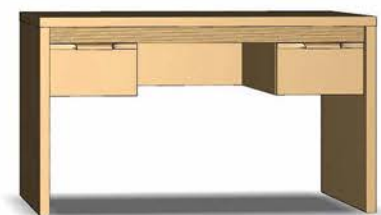

Тумба приліжкова 2Ш
L 590 x B 380 x H 520 mm

Комод 3Ш
L 950 x B 460 x H 840 mm

Комод 3Ш2Д
L 1445 x B 460 x H 840 mm

Комод 4Ш1Д
L 1100 x B 460 x H 1050 mm

Стіл манікюрний 2Ш
L 1350 x B 460 x H 785 mm

Стіл манікюрний 1Ш1Д
L 1200 x B 460 x H 785 mm