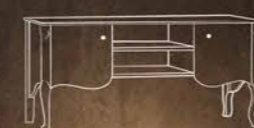

Тумба під ТВ 2Д
L 1585 x B 500 x H 740 mm