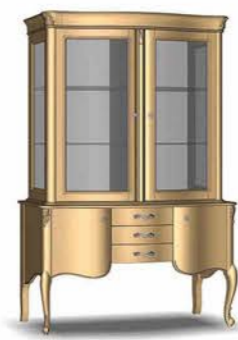

Креденс
L 1465 x B 555 x H 2200 mm