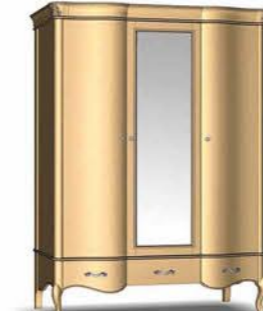

Шафа одягова 3Д3Ш
L 1650 x B 630 x H 2200 mm

Шафа одягова 3Д3Ш
L 1650 x B 630 x H 2200 mm