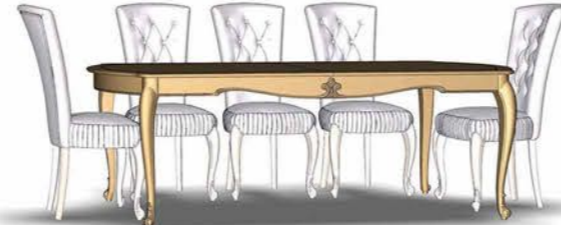

Шафа книжкова  
L 1600 x B 530 x H 2200 mm

Стілець  
L 530 x B 550 x H 1100 mm

Стіл обідній овальний  
L 1650 x B 950 x H 790 mm

Стіл обідній розкладний 6М  
L 1900 (+500) x B 1100 x H 790 mm

Стіл обідній розкладний 8М  
L 2400 (+500) x B 1100 x H 790 mm