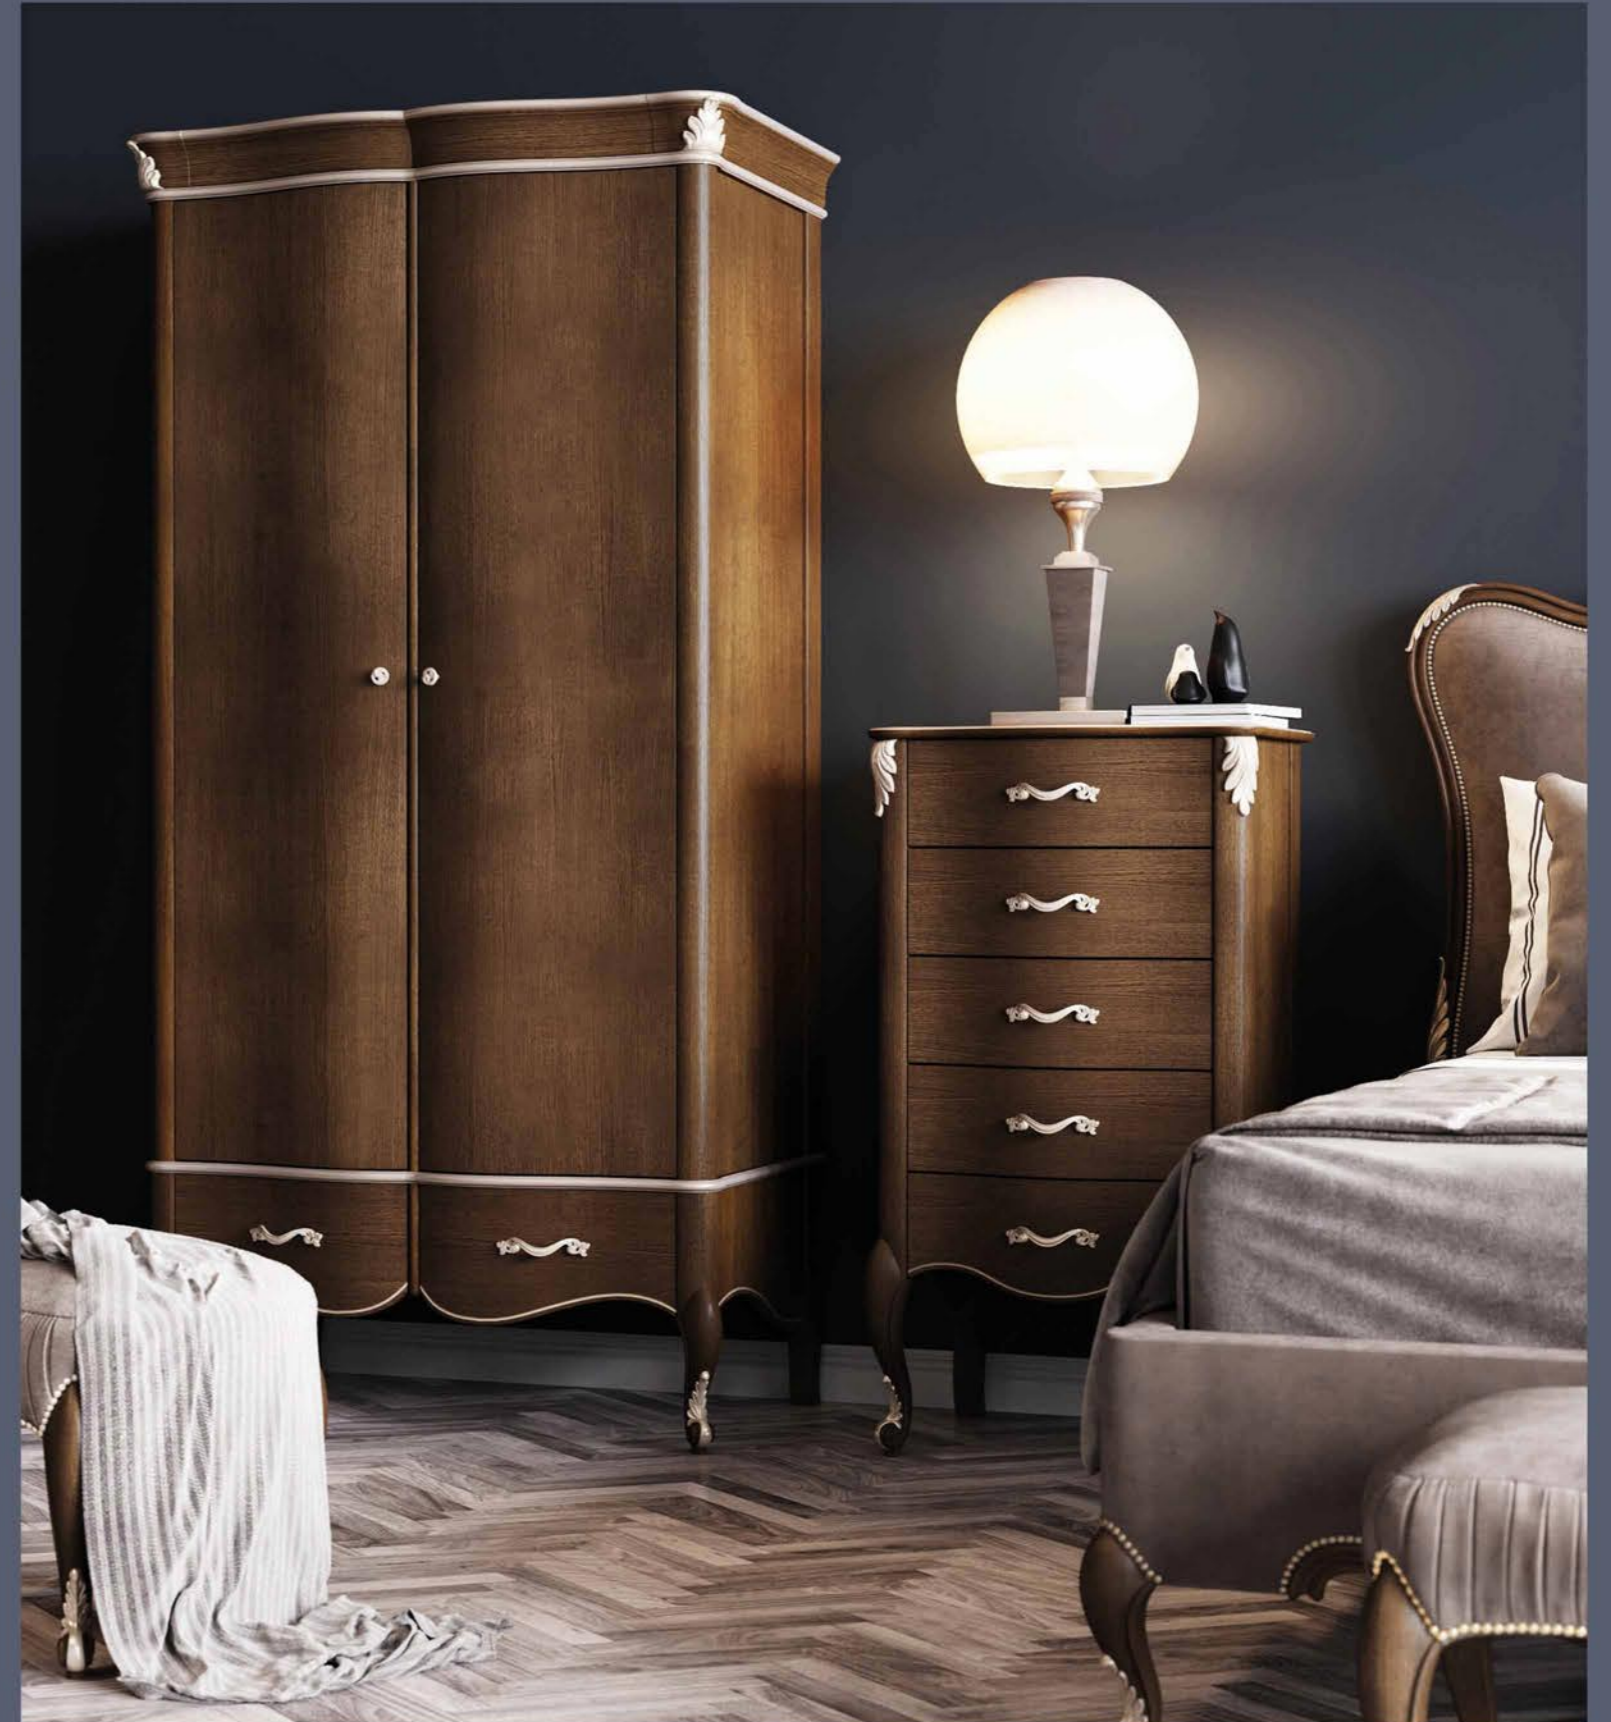

Пуф  
L 480 x B 480 x H 480 mm

Банкетка  
L 1200 x B 480 x H 480 mm

Дзеркало обертове 1Ш  
L 940 x B 435 x H 1860 mm

Шафа одягова 2Д2Ш  
L 1120 x B 630 x H 2200 mm

Ліжко двоспальне 180  
L 2050 x B 2200 x H 1580 mm