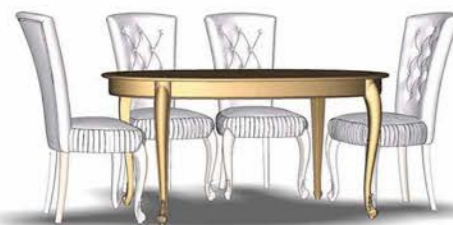

Стіл обідній овальний
L 1650 x B 950 x H 790 mm