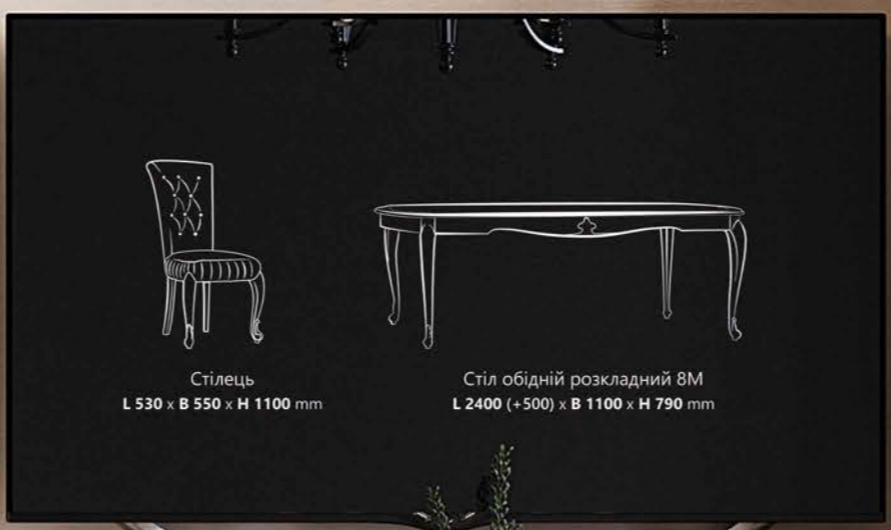

Дзеркало Арт-Дeko  
L 900 x H 900 mm  
Стил манікюрний 2Ш  
L 1015 x B 490 x H 790 mm

Пуф  
L 480 x B 480 x H 480 mm

Дзеркало Арт-Деко  
L 900 x H 900 mm  
Комод 3Ш  
L 945 x B 500 x H 880 mm

Вітрина 2B2Ш  
L 1120 x B 530 x H 2200 mm