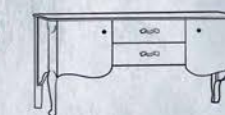

Тумба під ТВ 2Д  
L 1585 x B 500 x H 740 mm

Стіл журнальний  
L 1100 x B 710 x H 520 mm

Стіл обідній овальний  
L 1650 x B 950 x H 790 mm

Стілець  
L 530 x B 550 x H 1100 mm

Вітрина 2В2Ш  
L 1120 x B 530 x H 2200 mm

Вітрина 1В1Ш  
L 690 x B 520 x H 2200 mm

Панель під ТВ нижні полиці  
L 1600 x B 300 x H 1450 mm

Тумба під ТВ 2Д2Ш  
L 1585 x B 500 x H 740 mm

Пуф  
L 480 x B 480 x H 480 mm

Стіл журнальний  
L 1100 x B 710 x H 520 mm