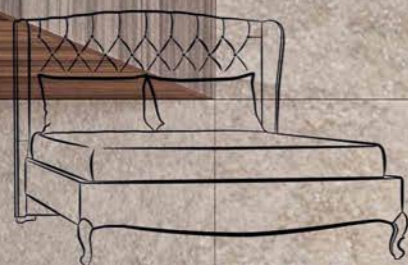

Пуф  
L 480 x B 480 x H 480 mm

Банкетка  
L 1200 x B 480 x H 480 mm

Дзеркало обертове 1Ш  
L 940 x B 435 x H 1860 mm

Шафа одягова 2Д2Ш  
L 1120 x B 630 x H 2200 mm

Ліжко двоспальне 180  
L 2050 x B 2200 x H 1580 mm

Ліжко двоспальне 180  
L 2050 x B 2200 x H 1580 mm

Тумба 2Ш  
L 940 x B 410 x H 650 mm

Комод 10Ш  
L 1015 x B 490 x H 1180 mm

Дзеркало Арт-Деко  
L 900 x H 900 mm

Банкетка  
L 1200 x B 480 x H 480 mm

Ліжко двоспальне 180  
L 2050 x B 2200 x H 1580 mm

Тумба приліжкова 2Ш  
L 575 x B 410 x H 650 mm

Тумба 2Ш  
L 940 x B 410 x H 650 mm

Банкетка  
L 1200 x B 480 x H 480 mm

Пуф  
L 480 x B 480 x H 480 mm

Дзеркало обертове 2Ш  
L 970 x B 200 x H 730 mm  
Стіл манікюрний 2Ш  
L 1015 x B 490 x H 790 mm

Ліжко двоспальне ПРЕМІУМ

• 140 (сп. місце 1400 x 2000) | L 1650 x B 2150 x H 1650 mm  
 • 160 (сп. місце 1600 x 2000) | L 1850 x B 2150 x H 1650 mm  
 • 180 (сп. місце 1800 x 2000) | L 2050 x B 2150 x H 1650 mm  
 • 200 (сп. місце 2000 x 2000) | L 2250 x B 2150 x H 1650 mm