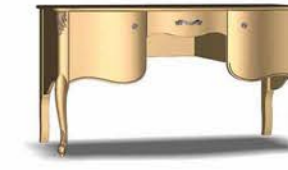

Стіл манікюрний 2Д1Ш
L 1465 x B 500 x H 790 mm