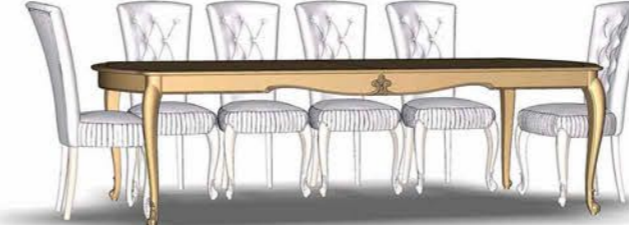

Шафа книжкова  
L 1600 x B 530 x H 2200 mm

Стілець  
L 530 x B 550 x H 1100 mm

Стіл обідній овальний  
L 1650 x B 950 x H 790 mm

Стіл обідній розкладний 6М  
L 1900 (+500) x B 1100 x H 790 mm

Стіл обідній розкладний 8М  
L 2400 (+500) x B 1100 x H 790 mm